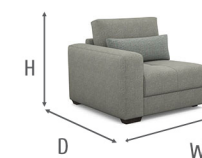

B250L
183 cm x 91 cm x 108 cm
58 kg / 1 pcs

B250R
183 cm x 91 cm x 108 cm
58 kg / 1 pcs

C100
130 cm x 91 cm x 108 cm
55 kg / 1 pcs

CH00L
112 cm x 91 cm x 172 cm
60 kg / 1 pcs

CH00R
112 cm x 91 cm x 172 cm
60 kg / 1 pcs

T00L
113 cm x 91 cm x 229 cm
83 kg / 1 pcs

T00R
113 cm x 91 cm x 229 cm
83 kg / 1 pcs

EK00
109 cm x 91 cm x 109 cm
51 kg / 1 pcs

P000
101 cm x 45 cm x 79 cm
23 kg / 1 pcs

C250
208 cm x 91 cm x 108 cm
65 kg / 1 pcs

E100
80 cm x 91 cm x 108 cm
41 kg / 1 pcs

E150
100 cm x 91 cm x 108 cm
43 kg / 1 pcs

E250
158 cm x 91 cm x 108 cm
48 kg / 1 pcs

Dimensions
W x H x D
kg net / pcs

Configurations populaires: / Popular configurations:

Dimensions principales: / Main dimensions:

Hauteur d'assise: 45 cm / Hauteur de caisse: 91 cm / Profondeur d'assise: 50 cm / Largeur de l'accoudoir: 25 cm / Seat height: 45 cm / Base height: 91 cm / Seat depth: 50 cm / Armrest width: 25 cm